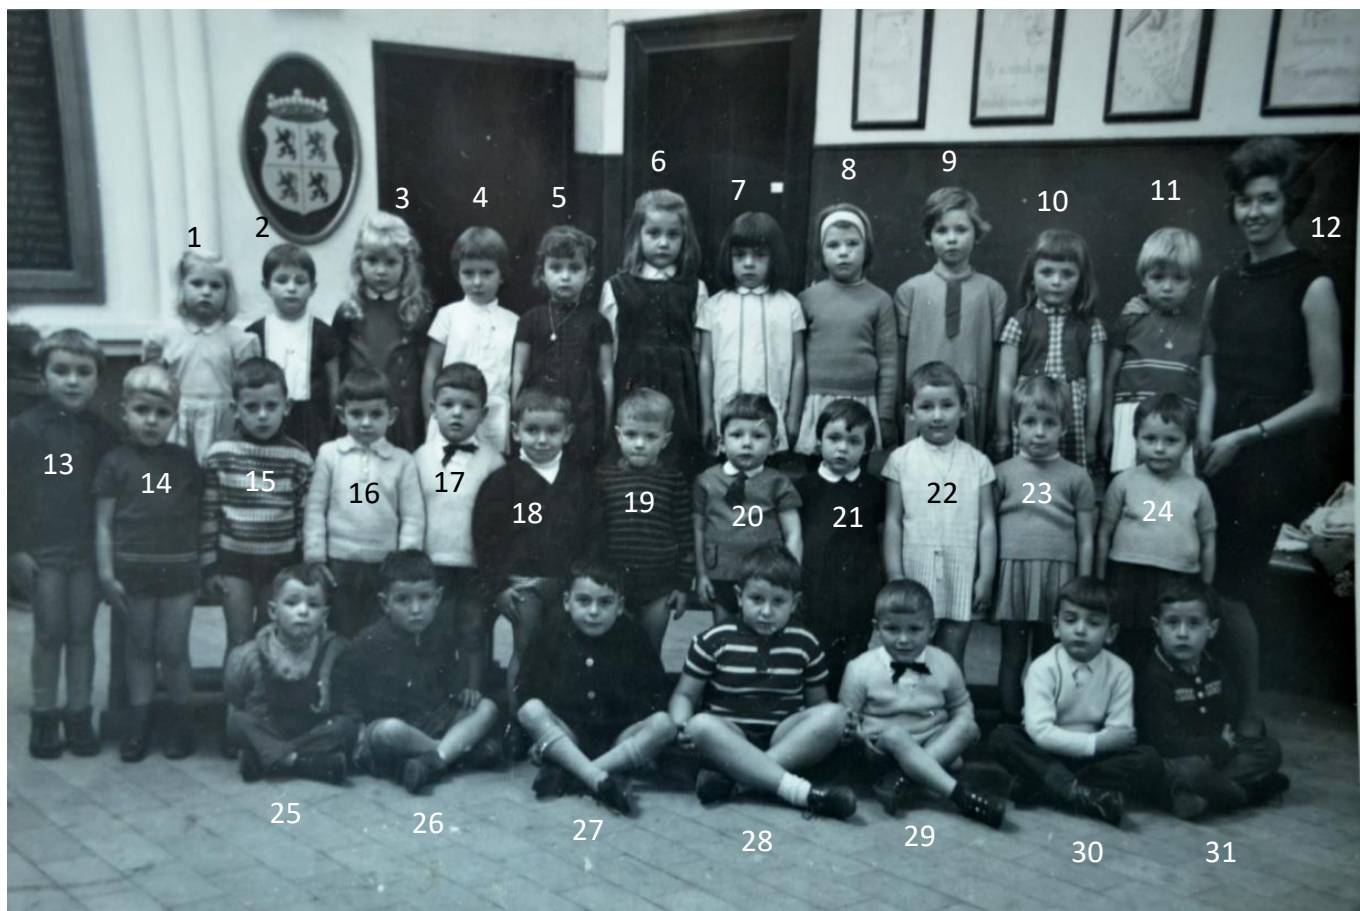

Numéro de photo : # 0020 (ARM0009)
 Ecole : Ecole du Camp Milon - Lessines
 Année scolaire : 1965-1966
 Classe : 2^{ème} maternelle
 Professeur : Mme Eliane DEVILLE
 Photo appartenant à : Bruno EECKHAUT