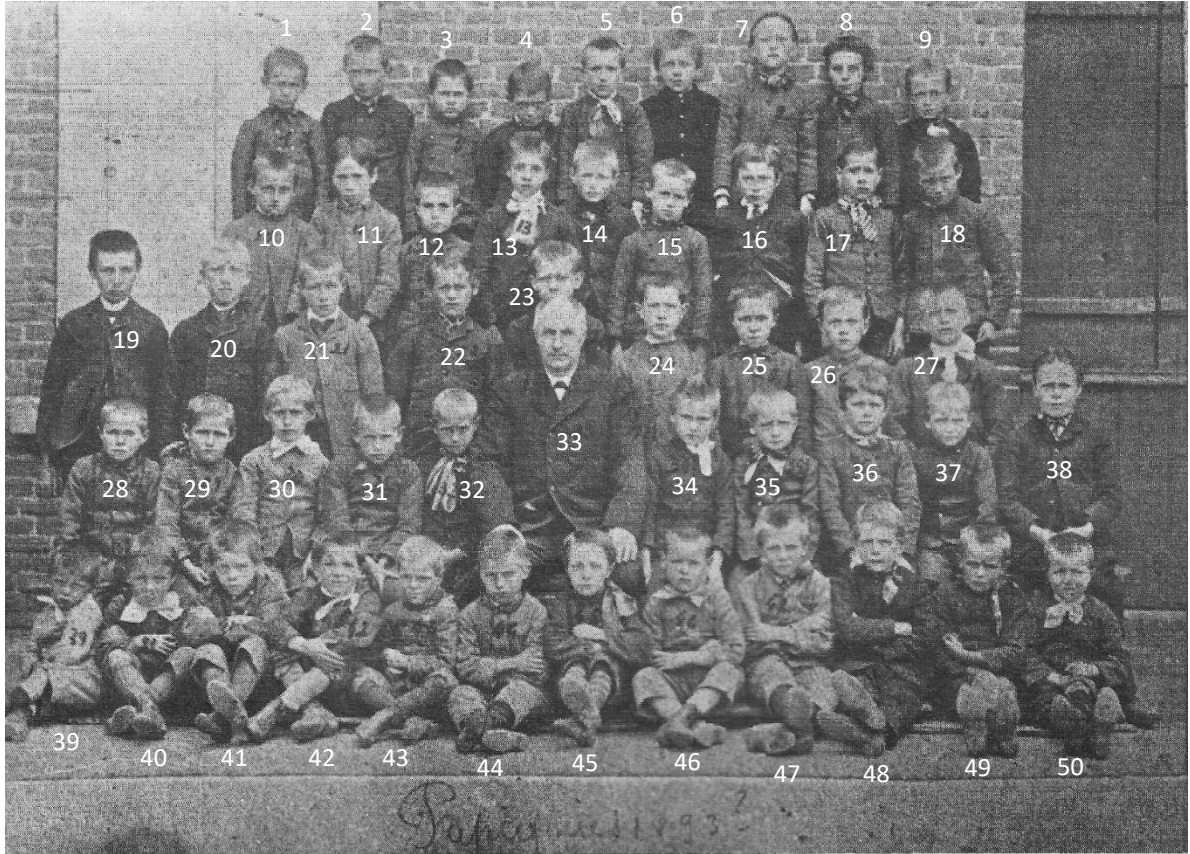

Numéro de photo : # 276
Ecole : Ecole Communale - Papignies
Année scolaire : 1893
Classe :
Professeur : Mr Brulart
Photo appartenant à : Edition papier du C.H.E.L.

- | | | |
|-----|-----|-----|
| 1. | 18. | 35. |
| 2. | 19. | 36. |
| 3. | 20. | 37. |
| 4. | 21. | 38. |
| 5. | 22. | 39. |
| 6. | 23. | 40. |
| 7. | 24. | 41. |
| 8. | 25. | 42. |
| 9. | 26. | 43. |
| 10. | 27. | 44. |
| 11. | 28. | 45. |
| 12. | 29. | 46. |
| 13. | 30. | 47. |
| 14. | 31. | 48. |
| 15. | 32. | 49. |
| 16. | 33. | 50. |
| 17. | 34. | |